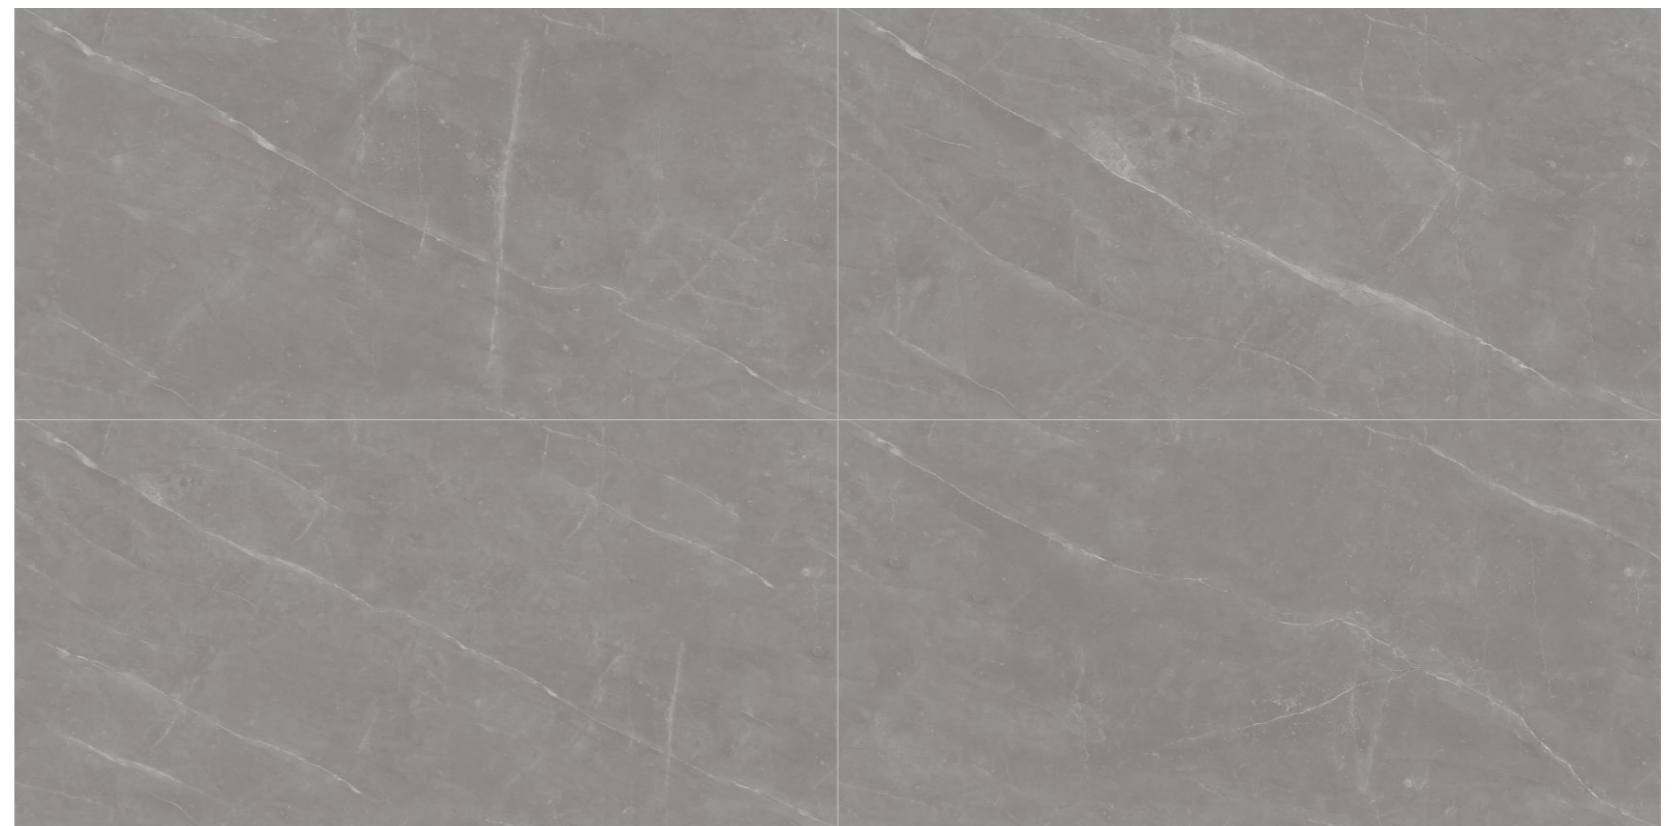

4

RANDOM

HARMONI BEIGE **GVT - PGVT**

600x
1200mm

9MM
THICKNESS

4
RANDOM

HARMONI GREY **GVT - PGVT**

600x
1200mm